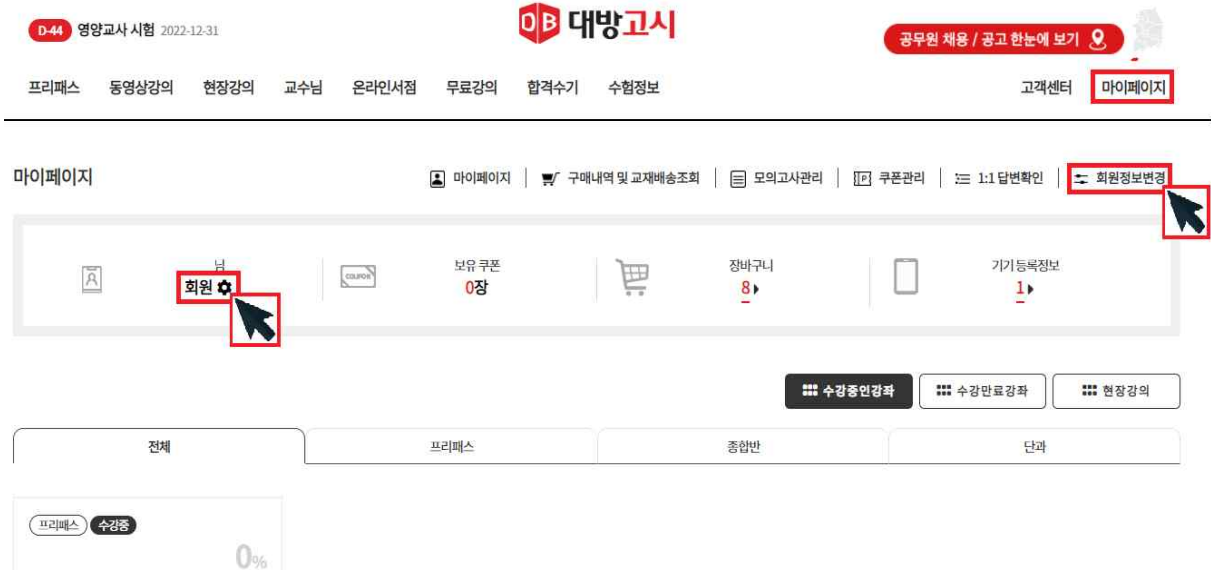

마이페이지 | 마이페이지 | 구매내역 및 교재배송조회 | 모의고사관리 | 쿠폰관리 | ≡ 1:1 답변확인 | 회원정보변경

1:1 상담내역 | 학습 Q&A

번호	분류	제목	상태	등록일
상담내역이 존재하지 않습니다.				

1

상담받기

6-1. 마이페이지 (회원 정보 변경) * 마이페이지 → 회원 ⚙ 또는 ≡ 회원정보변경 *

6-2. 마이페이지 (교재 배송조회) * 마이페이지 → 🛒 구매내역 및 교재배송조회 → 배송조회 *