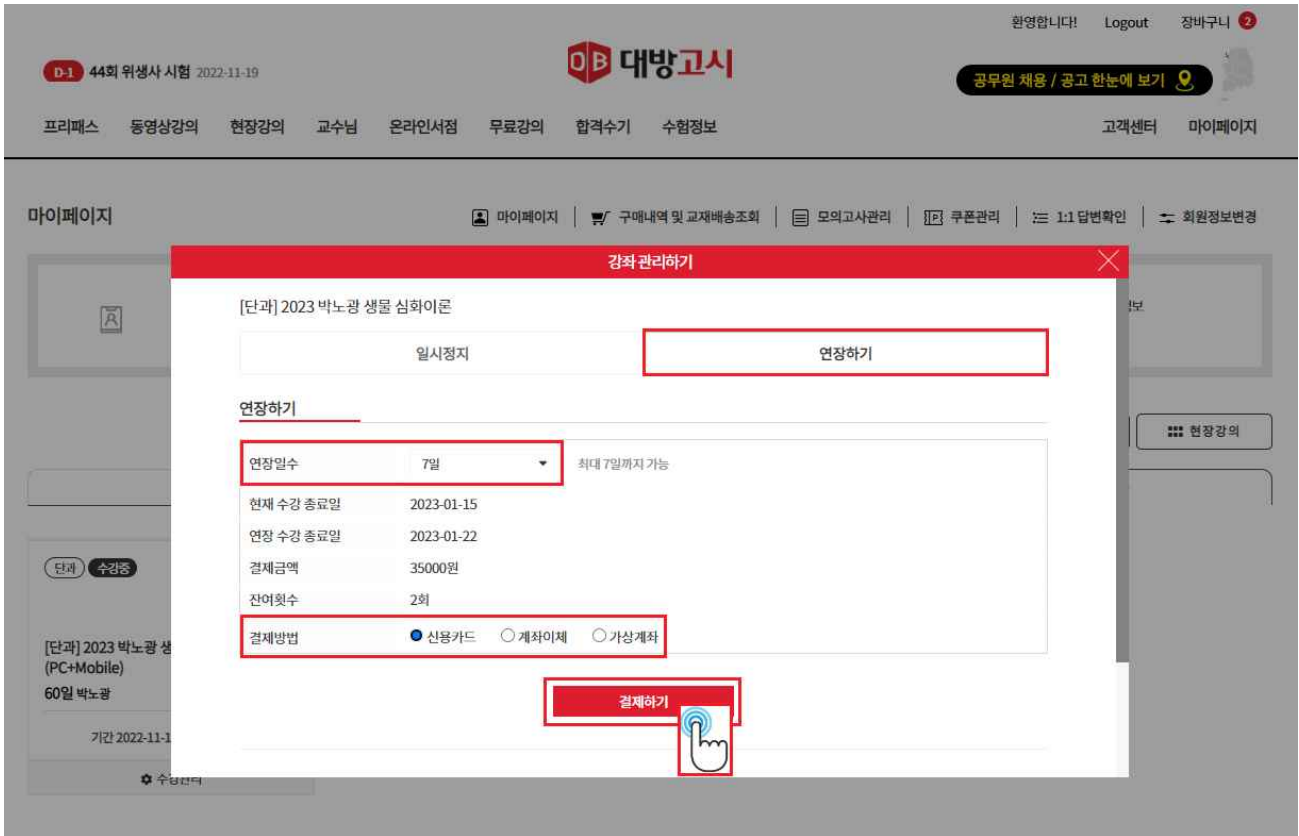

4-3. 수강관리 (연장하기) 연장일수 및 결제방법 선택 후 결제하기 (종료일 및 결제금액 확인!)