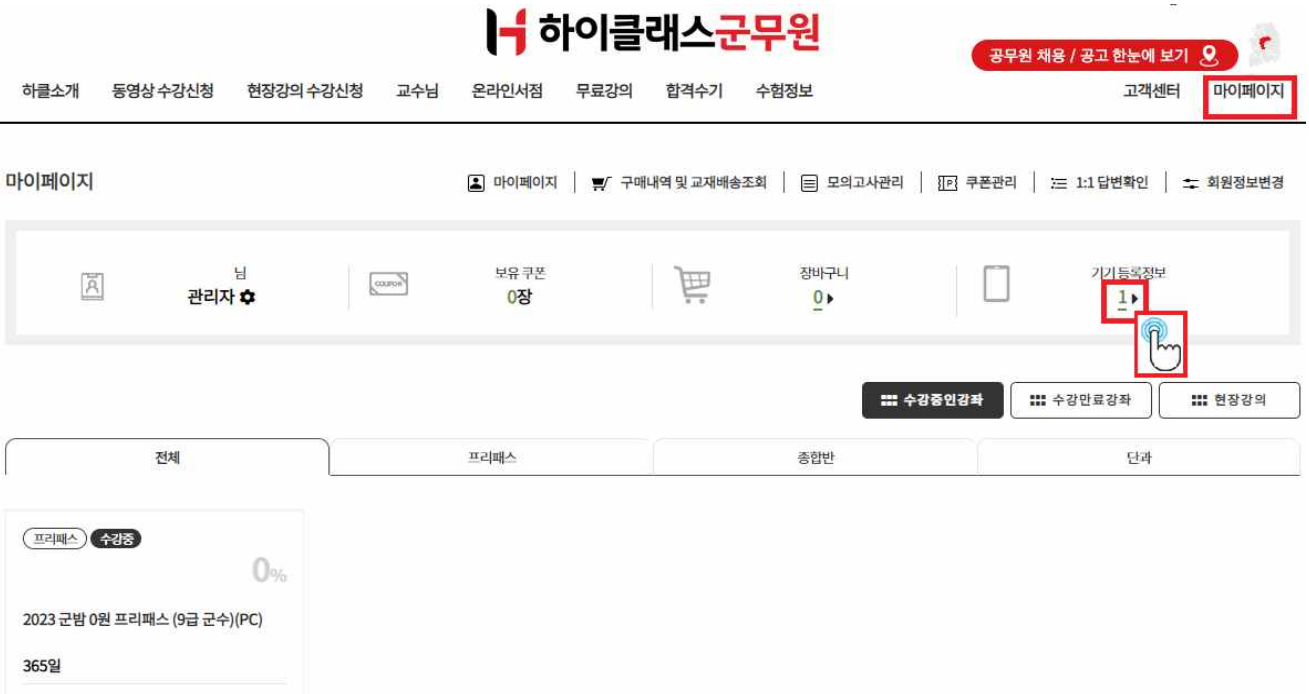

7-1. 등록기기 확인 * 마이페이지 → 기기등록정보 1 ▶ *