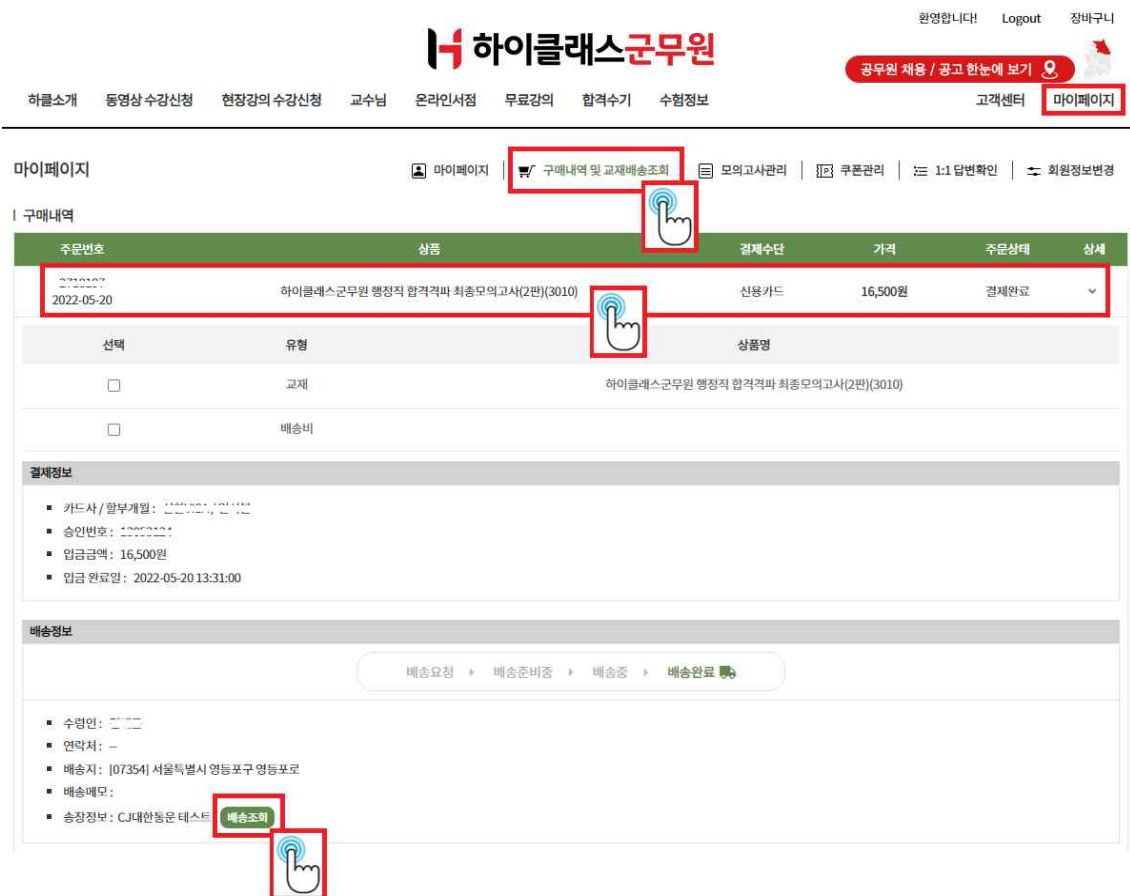

마이페이지 | 마이페이지 | 구매내역 및 교재배송조회 | 모의고사관리 | 쿠폰관리 | ≡ 1:1 답변확인 | 회원정보변경

1:1 상담내역 | 학습 Q&A

번호	분류	제목	상태	등록일
상담내역이 존재하지 않습니다.				

1

상담받기

6-1. 마이페이지 (회원 정보 변경) * 마이페이지 → 회원 ⚙ 또는 ≡ 회원정보변경 *

6-2. 마이페이지 (교재 배송조회) * 마이페이지 → 🛒 구매내역 및 교재배송조회 → 배송조회 *

6-3. 마이페이지 (월별 모의고사 점수 확인) * 마이페이지 → 모의고사관리 → 성적표 *

환영합니다! Logout 장바구니

공무원 채용 / 공고 한눈에 보기

고객센터 **마이페이지**

마이페이지 | 마이페이지 | 구매내역 및 교재배송조회 | **모의고사관리** | 쿠폰관리 | 1:1 답변확인 | 회원정보변경

| 모의고사 관리

번호	시험	적령	점수확인	평가분석
1	2022년 4월 제5회 실전 모의고사	정보(9) 모의고사		성적표